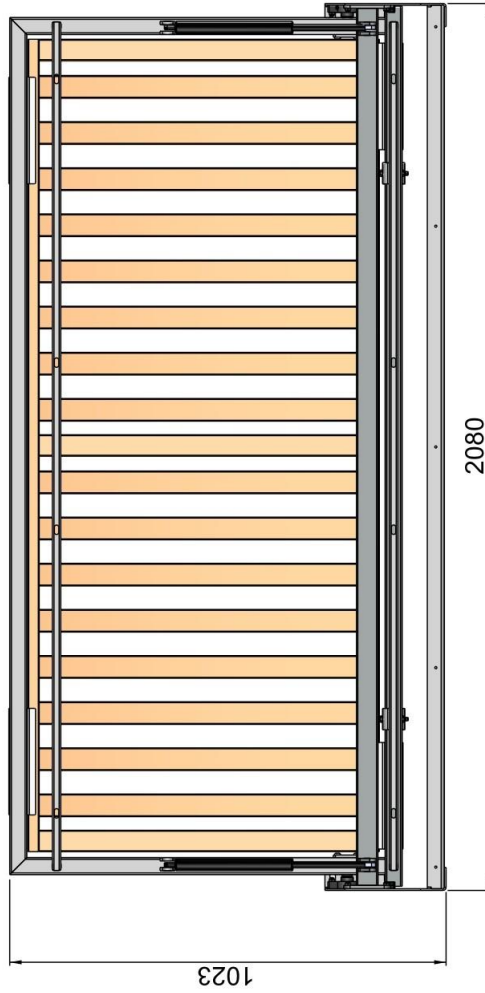

Alexis PAOUTOFF, créateur et inventeur Copie interdite en application du code de la propriété industrielle		Masse U Surface U	
Clé	Matière	Rev.	Zone
Designation Dossier Référence Révision		Date révision Date création Auteur	Revision Ech. Format Folio
PLH 2000X900 Petit Lit Horizontal		16/11/2023 16/11/2023 HURTIER Thomas	A 3 A4 1/1