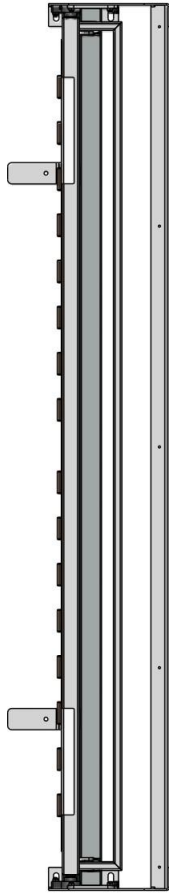

Alexis PAOUTOFF, créateur et inventeur Copie interdite en application du code de la propriété industrielle		Masse U Surface U	
Clé	Matière	Rev.	Zone
Designation Dossier Référence Révision		Date révision Date création Auteur	Revision Ech. Format Folio
PLH 2000X900 Petit Lit Horizontal		16/11/2023 16/11/2023 HURTIER Thomas	A 3 A4 1/1