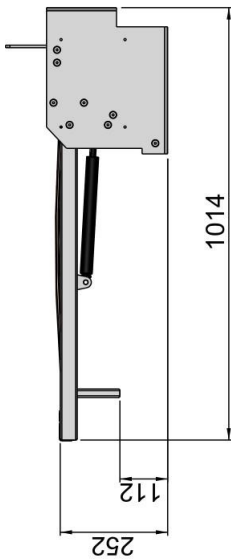

Alexis PAOUTOFF, créateur et inventeur Copie interdite en application du code de la propriété industrielle		Masse U Surface U	
Clé	Matière	Rev.	Zone
Designation Dossier Référence Révision		Date révision Date création Auteur	Revision Ech. Format Folio
PLH 2000X900 Petit Lit Horizontal		16/11/2023 16/11/2023 HURTIER Thomas	A 3 A4 1/1