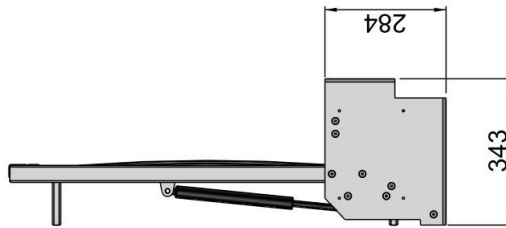

Alexis PAOUTOFF, créateur et inventeur Copie interdite en application du code de la propriété industrielle		Masse U Surface U	
Clé	Matière	Rev.	Zone
Designation Dossier Référence Révision		Date révision Date création Auteur	Revision Ech. Format Folio
PLH 2000X900 Petit Lit Horizontal		16/11/2023 16/11/2023 HURTIER Thomas	A 3 A4 1/1